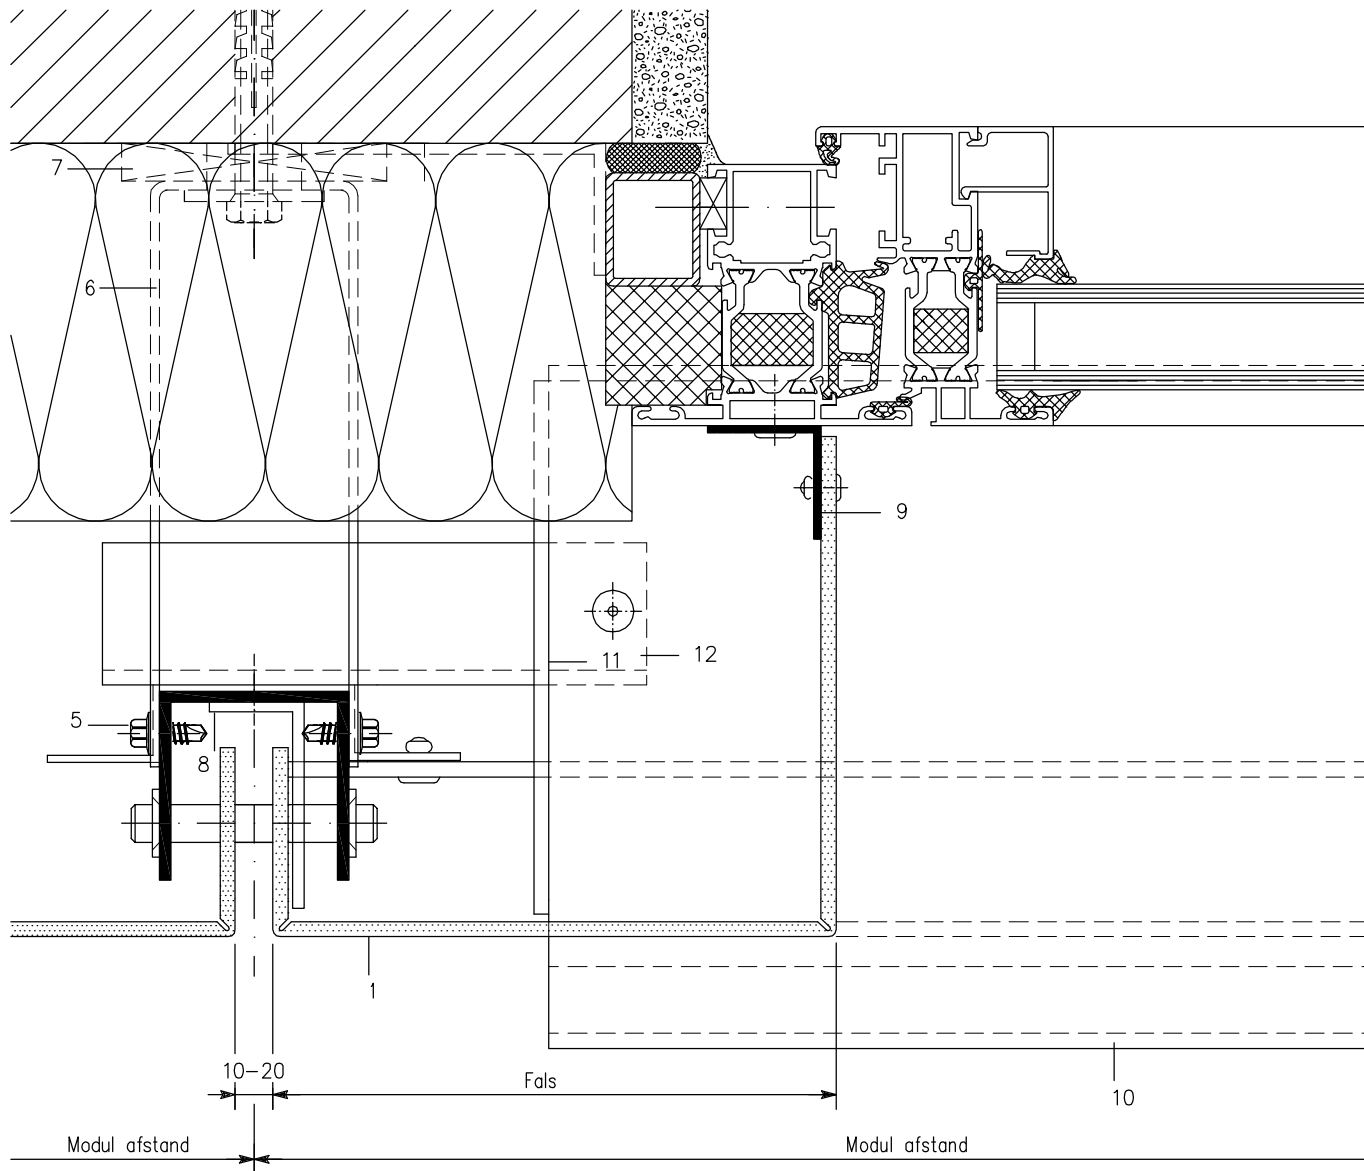

Indhængt kassettesystem

– Vertikalt Panel

Vindue sidefals (Snit 5-5) Målstok 1:2

- | | |
|---------------------------------------|---------------------------------------------|
| 1 ALUCOBOND | 7 Thermostop – kuldeafbryder |
| 2 Alumeco U-Profil 50/50/50/3 | 8 Alumeco L-profil (fastholdelse af fals) |
| 3 Rustfri stålbolt, 10 mm dia. | 9 Alumeco L-profil (forbindelse til vindue) |
| 4 STARLOCK låsering | 10 ALUCOBOND sålbæk |
| 5 Borskrue | 11 ALUCOBOND opbuk (ved sålbæk) |
| 6 U-sko (Flangselængder iht. projekt) | 12 Tildannet vinkel (underlag til sålbæk) |